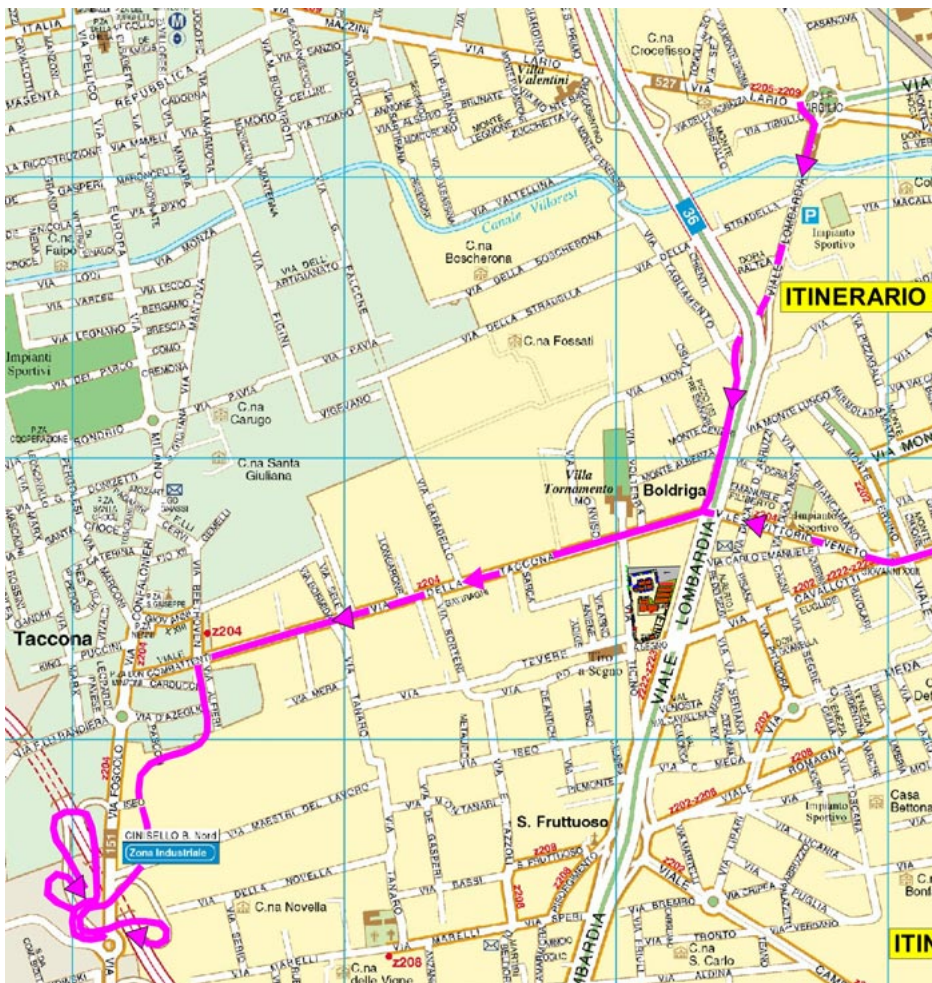

Le indicazioni dell'ANAS per la viabilità alternativa durante i lavori per il tunnel della SS36 Valassina

### Direzione Milano:

Il filmato del Comitato San Fruttuoso all'indomani della chiusura dell'incrocio di Via Cavallotti-Tirassegno

## Direzione Monza: